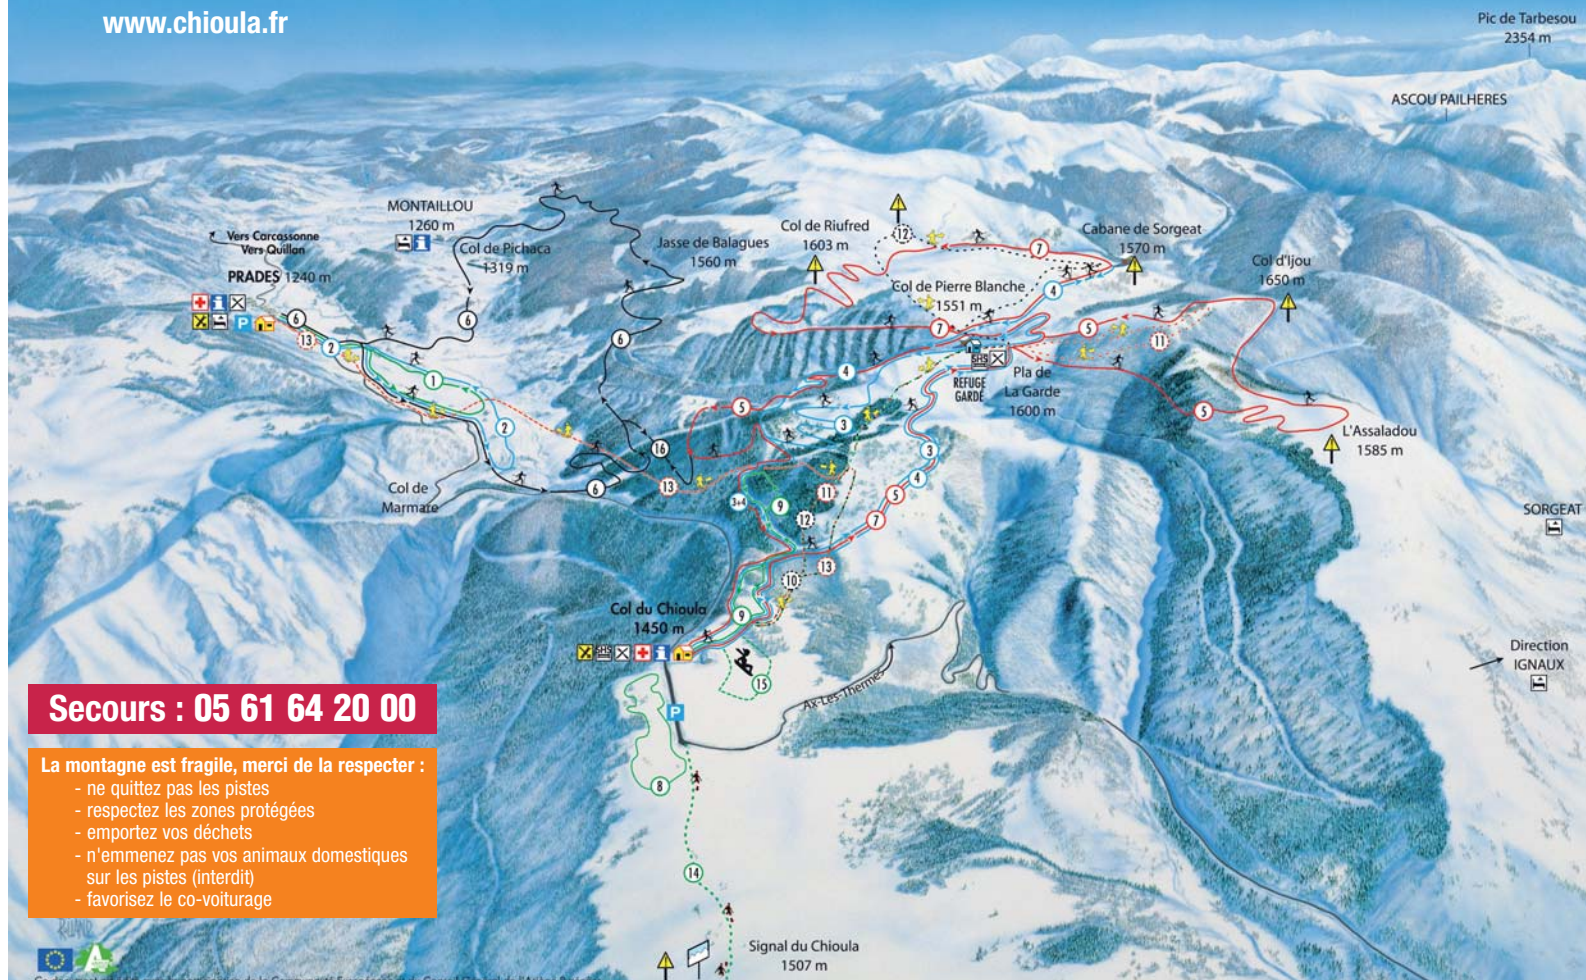

Secours : 05 61 64 20 00

La montagne est fragile, merci de la respecter :

- ne quittez pas les pistes
- respectez les zones protégées
- emportez vos déchets
- n'emmenez pas vos animaux domestiques sur les pistes (interdit)
- favorisez le co-voiturage

Avec GLISSE PAS PERSO, la sécurité sur les pistes, cela s'apprend !

Le ski est un plaisir qui faut partager avec les autres. Apprenez les règles de conduite avec les stations des Pyrénées.